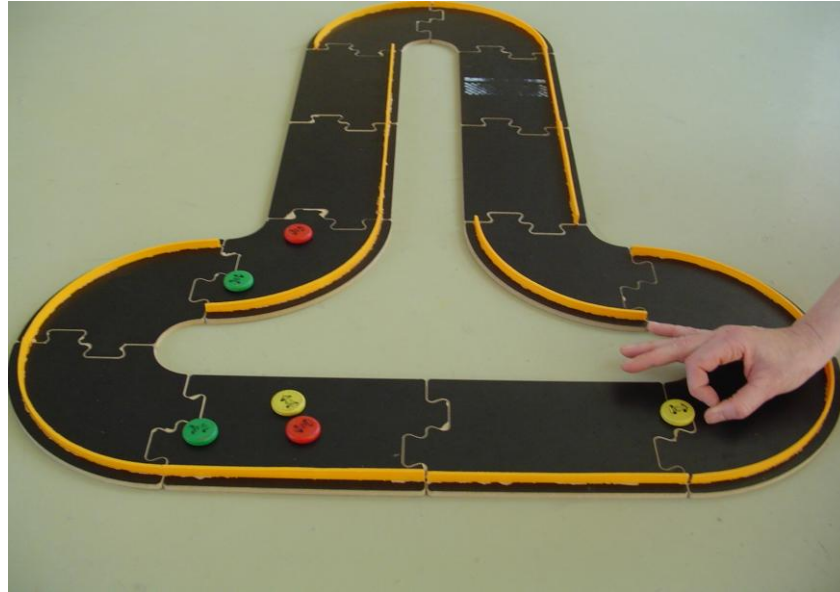

Carabande

Principe du jeu: une course d'adresse qui passionnera ceux qui ont du doigté. Des pilotes de Formule 1 se lancent dans une course-poursuite effrénée en projetant des disques en bois symbolisant des voitures de course. Les joueurs font progresser leur voiture grâce à une pichenette.

Age des joueurs: à partir de 7 ans.

Age des joueurs: de 2 à 8 joueurs.

Contenu: 16 pièces de circuit, 16 bandes de sécurité, 8 disques de course, 1 disque noir d'écartement, 1 règle du jeu.

Dimensions: le circuit peut mesurer jusqu'à 4,68m.