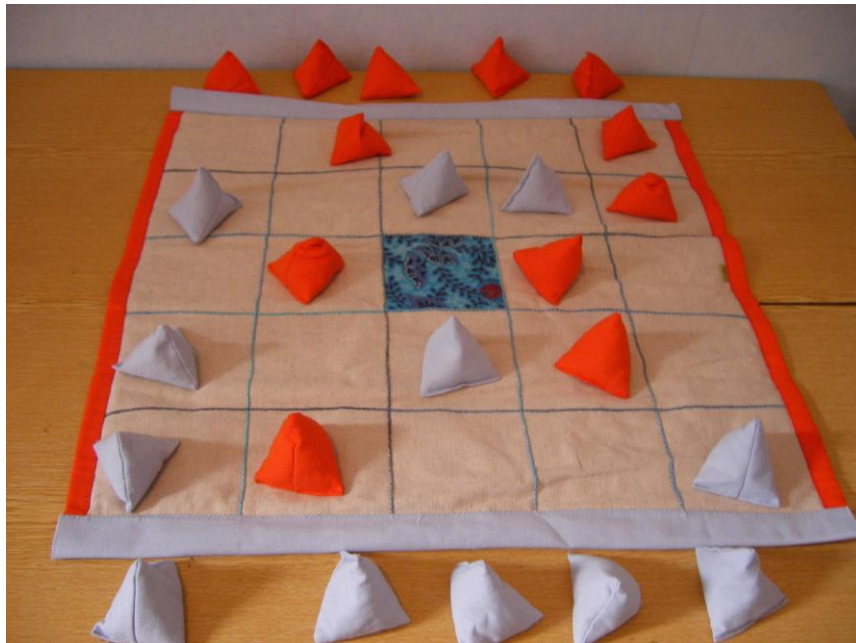

SEEGA ET HIGH JUMP

Principe du jeu:

Deux jeux Africain de Stratégie sur un même plateau et avec les mêmes pions.

Seega : prendre un maximum de pions à l'adversaire par encadrement.

High Jump : prendre tous les pions de l'adversaire en sautant par dessus les siens ou bien bloquer ses déplacements.

Age des joueurs: à partir de 8/9 ans.

Nombre de joueurs : 2 joueurs

Contenu: 1 plateau de jeu en tissu, 12 pions en tissu bleus, 12 pions en tissu oranges , 1 sac en tissu de rangement et 1 règle du jeu.

Dimension: 66cm X 66 cm.